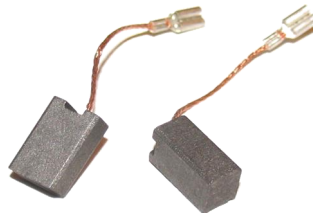

EURTON ELECTRIC CO., INC.

Manufacture to Eurton Cross Over Numbers

info@eurtonelectric.com

1-562-946-4477

RYOBI

fax 1-562-946-0014

OEM Model#	Eurton #	OEM Part#	Description
AH-181	02-093	6540613	Power Tool
AH-81	02-069	6541283	Power Tool
AH-81N	02-069	6541283	Power Tool
AH-85	02-069	6541283	Power Tool
AH-85N	02-069	6541283	Power Tool
AJ-102AK	02-099	6541143	Power Tool
AP-10	02-069	6541283	Planer
AP-10N	02-069	6541283	Power Tool
AP-12	34-104	6540020	Power Tool
B-7075	482	6540043	Power Tool
B-7100	482	6540043	Power Tool
B-7101	482	6540043	Power Tool
B-7200A	02-069	6540053	Sander
BE-424	02-104	6540503	Power Tool
BL-110	02-070	6540033	Blower
BL-110X	02-095	6540533	Power Tool
BL-120	02-095	6540533	Power Tool
BS-401	02-069	6541283	Power Tool
BS-401N	02-069	6541283	Power Tool
BS-50N	02-069	6541283	Power Tool
BT-2500N	02-069	6541283	Power Tool
C-100	02-073	6540123	Saw
C-100A	02-073	6540123	Power Tool
C-110	02-076	6541203	Power Tool
C-306L	02-069	6540053	Saw
C-306MA	02-069	6540053	Saw
C-307	02-069	6540053	Saw
C-355L	02-069	6540053	Saw
C-355N	02-069	6540053	Saw
C-356	02-069	6541283	Saw
C-356	02-069	6541283	Power Tool
C-356N	02-069	6541283	Power Tool
C-356NA	02-069	6541283	Power Tool
C-360N	02-069	6540053	Saw
CH-420	482	6540043	Drill
CH-450PK	02-076	6540593	Power Tool
CH-460PK	02-076	6540593	Power Tool
CH-465	02-076	6540593	Power Tool
CH-481	02-069	6540053	Drill