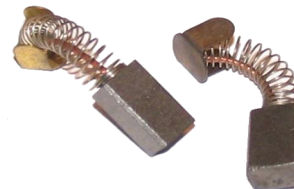

EURTON ELECTRIC CO., INC.

Manufacture to Eurton Cross Over Numbers

info@eurtonelectric.com

1-562-946-4477

RYOBI

fax 1-562-946-0014

OEM Model#	Eurton #	OEM Part#	Description
CH-481	482	6540043	Drill
CH-485	02-076	6540593	Power Tool
CH-485K	02-076	6540593	Power Tool
CH-500K	02-093	6541073	Power Tool
CH-500NK	02-093	6541073	Power Tool
CS-260	02-073	6540123	Grinder
D-1010	02-066	6540703	Drill
D-1015A	02-066	6540703	Drill
D-1310	02-064	6540633	Drill
D-1310	02-077	6540543	Drill
D-1310A	02-099	6541183	Power Tool
D-1310R	02-077	6540543	Drill
D-1320	02-064	6540633	Drill
D-1320R	02-064	6540633	Drill
D-1400N	02-070	6540033	Drill
D-1900	02-070	6540033	Drill
D-300	02-063	6540693	Grinder
D-300	02-076	6541203	Drill
D-4100	02-073	6540123	Grinder
D-4100N	02-073	6540123	Grinder
D-65C	02-085	6540793	Power Tool
D-660	02-063	6540693	Drill
D-680	02-063	6540693	Drill
DD-100	02-070	6540033	Power Tool
DD-65	02-070	6540033	Power Tool
DE-1310	02-077	6540543	Drill
DE-1310R	02-077	6540543	Drill
DE-1320	02-064	6540633	Drill
DE-1320R	02-064	6540633	Drill
DH-130	482	6540043	Drill
DSE-5500	02-073	6540123	Grinder
E-3500	02-063	6540693	Screwdriver
E-3501	02-063	6540693	Screwdriver
E-3600	02-090	6540023	Power Tool
E-3700A	02-066	6540703	Screwdriver
E-3900	02-096	6540743	Power Tool
E-3900A	02-096	6540743	Power Tool
E-3910A	02-096	6540743	Power Tool
E-4000A	02-096	6540743	Power Tool
ED-210	02-078	6540863	Drill