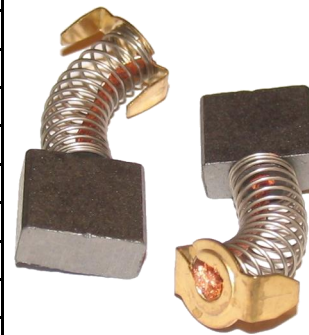

EURTON ELECTRIC CO., INC.

Manufacture to Eurton Cross Over Numbers

info@eurtonelectric.com

1-562-946-4477

RYOBI

fax 1-562-946-0014

OEM Model#	Eurton #	OEM Part#	Description
CH-481	482	6540043	Drill
CH-485	02-076	6540593	Power Tool
CH-485K	02-076	6540593	Power Tool
CH-500K	02-093	6541073	Power Tool
CH-500NK	02-093	6541073	Power Tool
CS-260	02-073	6540123	Grinder
D-1010	02-066	6540703	Drill
D-1015A	02-066	6540703	Drill
D-1310	02-064	6540633	Drill
D-1310	02-077	6540543	Drill
D-1310A	02-099	6541183	Power Tool
D-1310R	02-077	6540543	Drill
D-1320	02-064	6540633	Drill
D-1320R	02-064	6540633	Drill
D-1400N	02-070	6540033	Drill
D-1900	02-070	6540033	Drill
D-300	02-063	6540693	Grinder
D-300	02-076	6541203	Drill
D-4100	02-073	6540123	Grinder
D-4100N	02-073	6540123	Grinder
D-65C	02-085	6540793	Power Tool
D-660	02-063	6540693	Drill
D-680	02-063	6540693	Drill
DD-100	02-070	6540033	Power Tool
DD-65	02-070	6540033	Power Tool
DE-1310	02-077	6540543	Drill
DE-1310R	02-077	6540543	Drill
DE-1320	02-064	6540633	Drill
DE-1320R	02-064	6540633	Drill
DH-130	482	6540043	Drill
DSE-5500	02-073	6540123	Grinder
E-3500	02-063	6540693	Screwdriver
E-3501	02-063	6540693	Screwdriver
E-3600	02-090	6540023	Power Tool
E-3700A	02-066	6540703	Screwdriver
E-3900	02-096	6540743	Power Tool
E-3900A	02-096	6540743	Power Tool
E-3910A	02-096	6540743	Power Tool
E-4000A	02-096	6540743	Power Tool
ED-210	02-078	6540863	Drill