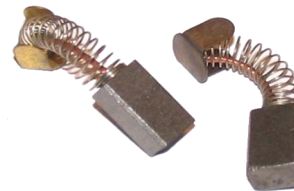

EURTON ELECTRIC CO., INC.

Manufacture to Eurton Cross Over Numbers

info@eurtonelectric.com

1-562-946-4477

RYOBI

fax 1-562-946-0014

OEM Model#	Eurton #	OEM Part#	Description
LD-10	02-063	6540693	Drill
LD-65	02-063	6540693	Drill
LJ-20	02-071	6540423	Saw
LJ-200AV	02-071	6540423	Saw
LJ-20A	02-071	6540423	Saw
LJ-20AV	02-071	6540423	Saw
LS-20A	02-071	6540423	Sander
LS-35	02-071	6540423	Sander
MD-10	02-062	6540653	Drill
P-200N	02-070	6540033	Polisher
PC-3050N	02-068	6540373	Power Tool
PD-12VR	02-090	6540013	Power Tool
PD-1410AV	02-066	6540703	Drill
PD-1410AVR	02-066	6540703	Drill
PD-1410AVRX	02-096	6540743	Power Tool
PD-1410R	02-066	6540703	Drill
PD-1410VR	02-066	6540703	Drill
PD-190	02-090	6540013	Power Tool
PD-1920	02-063	6540693	Drill
PD-1921	02-063	6540693	Drill
PD-1921V	02-063	6540623	Drill
PD-1930	02-064	6540633	Drill
PD-1930A	02-099	6541183	Power Tool
PDE-1930	02-064	6540633	Drill
PDE-1930A	02-099	6541183	Power Tool
PDE-2075R	02-106	6540713	Power Tool
PE-2000A	02-077	6540543	Power Tool
R-150	02-078	6540853	Cutter
R-200	02-069	6540053	Router
R-220	482	6540043	Power Tool
R-330	02-069	6540053	Router
R-331	02-069	6540063	Power Tool
R-331N	02-069	6541283	Power Tool
R-500	02-069	6541283	Router
R-500N	02-069	6541283	Power Tool
R-600	02-093	6540603	Power Tool
R-600N	02-093	6540613	Power Tool
RA-200	02-069	6541283	Power Tool
RA-200N	02-069	6541283	Power Tool
RA-2500	02-069	6541283	Power Tool