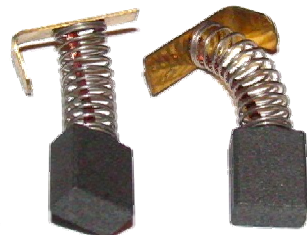

EURTON ELECTRIC CO., INC.

Manufacture to Eurton Cross Over Numbers

info@eurtonelectric.com

1-562-946-4477

RYOBI

fax 1-562-946-0014

OEM Model#	Eurton #	OEM Part#	Description
G-1860	02-091	6541373	Power Tool
G-2300	02-068	6540373	Grinder
G-2300B	02-068	6540373	Power Tool
G-2310	02-068	6540373	Grinder
G-2350	02-068	6540373	Grinder
G-2350	02-079	6540603	Grinder
G-2360	02-091	6541373	Power Tool
G-600	02-061	6540563	Grinder
HA-382	02-071	6540423	Drill
HI-82	02-063	6540693	Drill
HL-82	02-063	6540693	Planer
HL-82N	02-063	6540623	Drill
HS-35	02-071	6540423	Sander
HYJ-50V	02-090	6540013	Power Tool
J-65V	02-090	6540013	Power Tool
JP-155	02-086	6540573	Power Tool
JS25AV	02-065	6540173	Saw
JS25N	02-065	6540173	Saw
JS-60	02-065	6540173	Saw
JS-60A	02-065	6540173	Saw
JS-60SA	02-065	6540173	Saw
JSE-60	02-065	6540173	Saw
JSE-60SA	02-065	6540173	Saw
L-120N	02-070	6540033	Planer
L-120N	482	6540043	Planer
L-1323A	02-075	6540273	Planer
L-150N	02-070	6540033	Planer
L-150N	482	6540043	Planer
L-22L	482	6540043	Planer
L-22LN	482	6540043	Planer
L-282	02-075	6540273	Power Tool
L-400	482	6540043	Planer
L-400A	482	6540043	Planer
L-450	02-069	6540053	Planer
L-480	02-068	6540373	Planer
L-480A	02-068	6540373	Planer
L-480A	02-069	6540053	Planer
L-520	02-069	6540053	Planer
L-580	02-068	6540373	Planer
L-580A	02-068	6540373	Planer