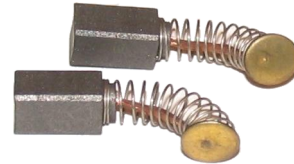

EURTON ELECTRIC CO., INC.

Manufacture to Eurton Cross Over Numbers

info@eurtonelectric.com

1-562-946-4477

RYOBI

fax 1-562-946-0014

OEM Model#	Eurton #	OEM Part#	Description
LD-10	02-063	6540693	Drill
LD-65	02-063	6540693	Drill
LJ-20	02-071	6540423	Saw
LJ-200AV	02-071	6540423	Saw
LJ-20A	02-071	6540423	Saw
LJ-20AV	02-071	6540423	Saw
LS-20A	02-071	6540423	Sander
LS-35	02-071	6540423	Sander
MD-10	02-062	6540653	Drill
P-200N	02-070	6540033	Polisher
PC-3050N	02-068	6540373	Power Tool
PD-12VR	02-090	6540013	Power Tool
PD-1410AV	02-066	6540703	Drill
PD-1410AVR	02-066	6540703	Drill
PD-1410AVRX	02-096	6540743	Power Tool
PD-1410R	02-066	6540703	Drill
PD-1410VR	02-066	6540703	Drill
PD-190	02-090	6540013	Power Tool
PD-1920	02-063	6540693	Drill
PD-1921	02-063	6540693	Drill
PD-1921V	02-063	6540623	Drill
PD-1930	02-064	6540633	Drill
PD-1930A	02-099	6541183	Power Tool
PDE-1930	02-064	6540633	Drill
PDE-1930A	02-099	6541183	Power Tool
PDE-2075R	02-106	6540713	Power Tool
PE-2000A	02-077	6540543	Power Tool
R-150	02-078	6540853	Cutter
R-200	02-069	6540053	Router
R-220	482	6540043	Power Tool
R-330	02-069	6540053	Router
R-331	02-069	6540063	Power Tool
R-331N	02-069	6541283	Power Tool
R-500	02-069	6541283	Router
R-500N	02-069	6541283	Power Tool
R-600	02-093	6540603	Power Tool
R-600N	02-093	6540613	Power Tool
RA-200	02-069	6541283	Power Tool
RA-200N	02-069	6541283	Power Tool
RA-2500	02-069	6541283	Power Tool