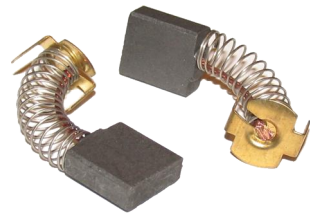

EURTON ELECTRIC CO., INC.

Manufacture to Eurton Cross Over Numbers

info@eurtonelectric.com

1-562-946-4477

RYOBI

fax 1-562-946-0014

OEM Model#	Eurton #	OEM Part#	Description
G-1860	02-091	6541373	Power Tool
G-2300	02-068	6540373	Grinder
G-2300B	02-068	6540373	Power Tool
G-2310	02-068	6540373	Grinder
G-2350	02-068	6540373	Grinder
G-2350	02-079	6540603	Grinder
G-2360	02-091	6541373	Power Tool
G-600	02-061	6540563	Grinder
HA-382	02-071	6540423	Drill
HI-82	02-063	6540693	Drill
HL-82	02-063	6540693	Planer
HL-82N	02-063	6540623	Drill
HS-35	02-071	6540423	Sander
HYJ-50V	02-090	6540013	Power Tool
J-65V	02-090	6540013	Power Tool
JP-155	02-086	6540573	Power Tool
JS25AV	02-065	6540173	Saw
JS25N	02-065	6540173	Saw
JS-60	02-065	6540173	Saw
JS-60A	02-065	6540173	Saw
JS-60SA	02-065	6540173	Saw
JSE-60	02-065	6540173	Saw
JSE-60SA	02-065	6540173	Saw
L-120N	02-070	6540033	Planer
L-120N	482	6540043	Planer
L-1323A	02-075	6540273	Planer
L-150N	02-070	6540033	Planer
L-150N	482	6540043	Planer
L-22L	482	6540043	Planer
L-22LN	482	6540043	Planer
L-282	02-075	6540273	Power Tool
L-400	482	6540043	Planer
L-400A	482	6540043	Planer
L-450	02-069	6540053	Planer
L-480	02-068	6540373	Planer
L-480A	02-068	6540373	Planer
L-480A	02-069	6540053	Planer
L-520	02-069	6540053	Planer
L-580	02-068	6540373	Planer
L-580A	02-068	6540373	Planer