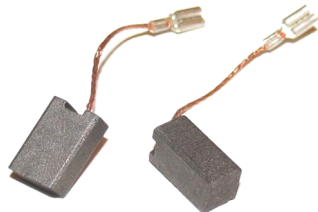

EURTON ELECTRIC CO., INC.

Manufacture to Eurton Cross Over Numbers

info@eurtonelectric.com

1-562-946-4477

RYOBI

fax 1-562-946-0014

OEM Model#	Eurton #	OEM Part#	Description
G-1860	02-091	6541373	Power Tool
G-2300	02-068	6540373	Grinder
G-2300B	02-068	6540373	Power Tool
G-2310	02-068	6540373	Grinder
G-2350	02-068	6540373	Grinder
G-2350	02-079	6540603	Grinder
G-2360	02-091	6541373	Power Tool
G-600	02-061	6540563	Grinder
HA-382	02-071	6540423	Drill
HI-82	02-063	6540693	Drill
HL-82	02-063	6540693	Planer
HL-82N	02-063	6540623	Drill
HS-35	02-071	6540423	Sander
HYJ-50V	02-090	6540013	Power Tool
J-65V	02-090	6540013	Power Tool
JP-155	02-086	6540573	Power Tool
JS25AV	02-065	6540173	Saw
JS25N	02-065	6540173	Saw
JS-60	02-065	6540173	Saw
JS-60A	02-065	6540173	Saw
JS-60SA	02-065	6540173	Saw
JSE-60	02-065	6540173	Saw
JSE-60SA	02-065	6540173	Saw
L-120N	02-070	6540033	Planer
L-120N	482	6540043	Planer
L-1323A	02-075	6540273	Planer
L-150N	02-070	6540033	Planer
L-150N	482	6540043	Planer
L-22L	482	6540043	Planer
L-22LN	482	6540043	Planer
L-282	02-075	6540273	Power Tool
L-400	482	6540043	Planer
L-400A	482	6540043	Planer
L-450	02-069	6540053	Planer
L-480	02-068	6540373	Planer
L-480A	02-068	6540373	Planer
L-480A	02-069	6540053	Planer
L-520	02-069	6540053	Planer
L-580	02-068	6540373	Planer
L-580A	02-068	6540373	Planer