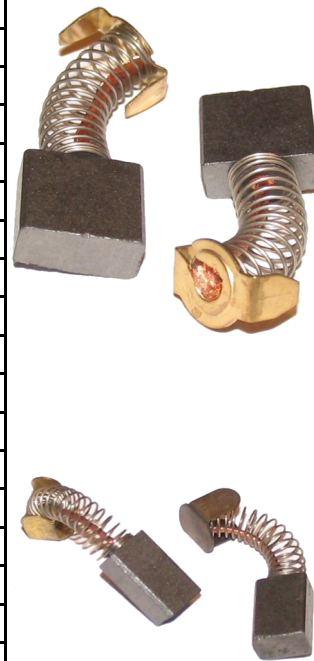

EURTON ELECTRIC CO., INC.

Manufacture to Eurton Cross Over Numbers

info@eurtonelectric.com

1-562-946-4477

RYOBI

fax 1-562-946-0014

OEM Model#	Eurton #	OEM Part#	Description
W-201	02-069	6540073	Power Tool
W-201N	02-069	6540073	Power Tool
W-5502	02-070	6540033	Saw
W-560P	02-098	6540103	Power Tool
W-6402C	482	6540043	Saw
W-6502	482	6540043	Saw
W-651A	482	6540043	Saw
W-652AP	02-076	6541203	Power Tool
W-652P	02-076	6541203	Power Tool
W-660	02-100	968900-002	Power Tool
W-66N	482	6540043	Saw
W-750	482	6540043	Saw
W-8402C	02-069	6540053	Saw
W-841C	02-069	6540053	Saw
W-850	02-069	6541283	Saw
W-8502	02-069	6540053	Saw
W-850N	02-069	6541283	Power Tool
W-914	02-069	6541283	Power Tool
WI-130NC	482	6540043	Saw

RYOBI BRUSH KIT

Part # RY-kit

available on-line

www.store.eurtonelectric.com

EURTON ELECTRIC

9920 Painter Ave.

Santa Fe Springs CA 90670

EURTON ELECTRIC CO., INC.

Manufacture to Eurton Cross Over Numbers

Quick Interchange from OEM Part # to Eurton Part #

RYOBI

OEM #	EURTON #	OEM #	EURTON #
6540013	02-090	6540623	02-063
6540020	34-104	6540633	02-064
6540023	02-090	6540653	02-062
6540033	02-070	6540693	02-063
6540043	482	6540703	02-066
6540053	02-069	6540713	02-106
6540103	02-098	6540743	02-096
6540123	02-073	6540793	02-085
6540173	02-065	6540813	02-102
6540273	02-075	6540853	02-078
6540373	02-068	6541073	02-093
6540423	02-071	6541143	02-099
6540503	02-104	6541203	02-076
6540533	02-095	6541223	02-099
6540543	02-077	6541283	02-069
6540563	02-061	6541313	02-105
6540573	02-086	6541373	02-091
6540593	02-076	6341-5404-210	02-074
6540603	02-079	968307-007	02-107
6540603	02-093	968900-002	02-100