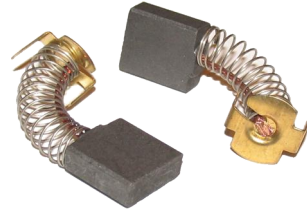

EURTON ELECTRIC CO., INC.

Manufacture to Eurton Cross Over Numbers

info@eurtonelectric.com

1-562-946-4477

RYOBI

fax 1-562-946-0014

OEM Model#	Eurton #	OEM Part#	Description
AH-181	02-093	6540613	Power Tool
AH-81	02-069	6541283	Power Tool
AH-81N	02-069	6541283	Power Tool
AH-85	02-069	6541283	Power Tool
AH-85N	02-069	6541283	Power Tool
AJ-102AK	02-099	6541143	Power Tool
AP-10	02-069	6541283	Planer
AP-10N	02-069	6541283	Power Tool
AP-12	34-104	6540020	Power Tool
B-7075	482	6540043	Power Tool
B-7100	482	6540043	Power Tool
B-7101	482	6540043	Power Tool
B-7200A	02-069	6540053	Sander
BE-424	02-104	6540503	Power Tool
BL-110	02-070	6540033	Blower
BL-110X	02-095	6540533	Power Tool
BL-120	02-095	6540533	Power Tool
BS-401	02-069	6541283	Power Tool
BS-401N	02-069	6541283	Power Tool
BS-50N	02-069	6541283	Power Tool
BT-2500N	02-069	6541283	Power Tool
C-100	02-073	6540123	Saw
C-100A	02-073	6540123	Power Tool
C-110	02-076	6541203	Power Tool
C-306L	02-069	6540053	Saw
C-306MA	02-069	6540053	Saw
C-307	02-069	6540053	Saw
C-355L	02-069	6540053	Saw
C-355N	02-069	6540053	Saw
C-356	02-069	6541283	Saw
C-356	02-069	6541283	Power Tool
C-356N	02-069	6541283	Power Tool
C-356NA	02-069	6541283	Power Tool
C-360N	02-069	6540053	Saw
CH-420	482	6540043	Drill
CH-450PK	02-076	6540593	Power Tool
CH-460PK	02-076	6540593	Power Tool
CH-465	02-076	6540593	Power Tool
CH-481	02-069	6540053	Drill