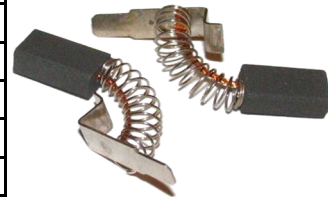

EURTON ELECTRIC CO., INC.

Manufacture to Eurton Cross Over Numbers

info@eurtonelectric.com

1-562-946-4477

RYOBI

fax 1-562-946-0014

OEM Model#	Eurton #	OEM Part#	Description
RJ-100AVK	02-099	6541143	Power Tool
RS-115	02-107	968307-007	Power Tool
S-500	02-062	6540653	Sander
S-550	02-090	6540013	Power Tool
S-600	02-090	6540013	Power Tool
S-600A	02-090	6540013	Power Tool
SG-1000	02-074	6341-5404-210	Grinder
SG-1150	02-074	6341-5404-210	Grinder
SP-1800	02-073	6540123	Polisher
SP-1800A	02-073	6540123	Polisher
SP-1800C	02-073	6540123	Polisher
SPE-1200	02-077	6540543	Power Tool
SPE-2000	02-070	6540033	Polisher
SPE-2000X	02-077	6540543	Power Tool
SU-6200A	482	6540043	Power Tool
SU-6300A	482	6540043	Power Tool
TR-30	02-070	6540033	Trimmer
TR-30P	02-070	6540033	Trimmer
TR-30P	02-095	6540533	Power Tool
TR-31P	02-095	6540533	Power Tool
TR-34N	02-070	6540033	Trimmer
TS-220	02-076	6541203	Power Tool
TS-250	02-069	6540053	Saw
TS-250M	02-069	6540053	Saw
TS-251	02-069	6540053	Saw
TS-251A	02-069	6541283	Power Tool
TS-251M	02-069	6540053	Saw
TS-253N	02-069	6541283	Power Tool
TS-380	02-068	6540373	Power Tool
TS-380N	02-068	6540373	Power Tool
TSC-305A	02-069	6541283	Power Tool
TSC-305NA	02-069	6541283	Power Tool
V-5600	02-069	6541283	Cutter
V-5600N	02-069	6541283	Power Tool
W-100	02-069	6540053	Saw
W-126	02-069	6540053	Saw
W-126N	02-069	6541283	Power Tool
W-127N	02-069	6541283	Power Tool
W-180N	02-069	6541283	Saw
W-181N	02-069	6541283	Power Tool