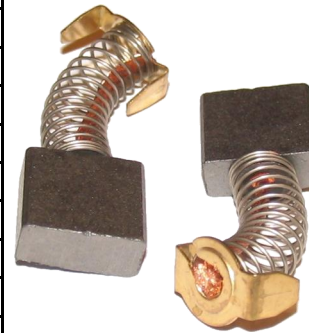

EURTON ELECTRIC CO., INC.

Manufacture to Eurton Cross Over Numbers

info@eurtonelectric.com

1-562-946-4477

RYOBI

fax 1-562-946-0014

OEM Model#	Eurton #	OEM Part#	Description
LD-10	02-063	6540693	Drill
LD-65	02-063	6540693	Drill
LJ-20	02-071	6540423	Saw
LJ-200AV	02-071	6540423	Saw
LJ-20A	02-071	6540423	Saw
LJ-20AV	02-071	6540423	Saw
LS-20A	02-071	6540423	Sander
LS-35	02-071	6540423	Sander
MD-10	02-062	6540653	Drill
P-200N	02-070	6540033	Polisher
PC-3050N	02-068	6540373	Power Tool
PD-12VR	02-090	6540013	Power Tool
PD-1410AV	02-066	6540703	Drill
PD-1410AVR	02-066	6540703	Drill
PD-1410AVRX	02-096	6540743	Power Tool
PD-1410R	02-066	6540703	Drill
PD-1410VR	02-066	6540703	Drill
PD-190	02-090	6540013	Power Tool
PD-1920	02-063	6540693	Drill
PD-1921	02-063	6540693	Drill
PD-1921V	02-063	6540623	Drill
PD-1930	02-064	6540633	Drill
PD-1930A	02-099	6541183	Power Tool
PDE-1930	02-064	6540633	Drill
PDE-1930A	02-099	6541183	Power Tool
PDE-2075R	02-106	6540713	Power Tool
PE-2000A	02-077	6540543	Power Tool
R-150	02-078	6540853	Cutter
R-200	02-069	6540053	Router
R-220	482	6540043	Power Tool
R-330	02-069	6540053	Router
R-331	02-069	6540063	Power Tool
R-331N	02-069	6541283	Power Tool
R-500	02-069	6541283	Router
R-500N	02-069	6541283	Power Tool
R-600	02-093	6540603	Power Tool
R-600N	02-093	6540613	Power Tool
RA-200	02-069	6541283	Power Tool
RA-200N	02-069	6541283	Power Tool
RA-2500	02-069	6541283	Power Tool